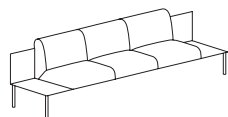

Jest to idealne rozwiązanie do tworzenia zacisznych wysp w dużych biurach o charakterze open-space, również dzięki dodatkowej funkcjonalności jaką są media porty do podłączania i ładowania urządzeń mobilnych wkomponowane w blaty stolików.

SO/251/N/30
170 x 68 x 74 x 43

SO/251/N/33
170 x 68 x 74 x 43

SO/251/W/36
170 x 68 x 124 x 43

SO/251/N/39
170 x 68 x 74 x 43

SO/301/0/41
204 x 68 x 43

SO/301/N/43
204 x 68 x 74 x 43

SO/301/W/44
204 x 68 x 124 x 43

SO/301/N/45
204 x 68 x 74 x 43

SO/301/W/46
204 x 68 x 124 x 43

SO/301/N/47
204 x 68 x 74 x 43

SO/351/N/50
238 x 68 x 74 x 43

SO/351/W/53
238 x 68 x 124 x 43

SO/351/N/56
238 x 68 x 74 x 43

SO/351/W/59
238 x 68 x 124 x 43

SO/401/O/62
272 x 68 x 43

SO/401/N/64
272 x 68 x 74 x 43

SO/401/N/67
272 x 68 x 74 x 43

SO/401/W/68
272 x 68 x 124 x 43

SO/202/N/69
136 x 136 x 74 x 43

SO/202/N/70
136 x 136 x 74 x 43

SO/202/N/71
136 x 136 x 74 x 43