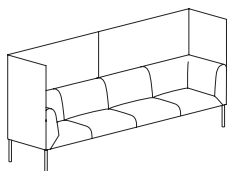

Jest to idealne rozwiązanie do tworzenia zacisznych wysp w dużych biurach o charakterze open-space, również dzięki dodatkowej funkcjonalności jaką są media porty do podłączania i ładowania urządzeń mobilnych wkomponowane w blaty stolików.

SO/251/N/30
170 x 68 x 74 x 43

SO/251/N/33
170 x 68 x 74 x 43

SO/251/W/36
170 x 68 x 124 x 43

SO/251/N/39
170 x 68 x 74 x 43

SO/301/0/41
204 x 68 x 43

SO/301/N/43
204 x 68 x 74 x 43

SO/301/W/44
204 x 68 x 124 x 43

SO/301/N/45
204 x 68 x 74 x 43

SO/301/W/46
204 x 68 x 124 x 43

SO/301/N/47
204 x 68 x 74 x 43

SO/351/N/50
238 x 68 x 74 x 43

SO/351/W/53
238 x 68 x 124 x 43

SO/351/N/56
238 x 68 x 74 x 43

SO/351/W/59
238 x 68 x 124 x 43

SO/401/O/62
272 x 68 x 43

SO/401/N/64
272 x 68 x 74 x 43

SO/401/N/67
272 x 68 x 74 x 43

SO/401/W/68
272 x 68 x 124 x 43

SO/202/N/69
136 x 136 x 74 x 43

SO/202/N/70
136 x 136 x 74 x 43

SO/202/N/71
136 x 136 x 74 x 43