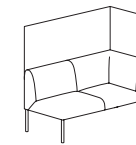

Akcesoria Blat drewno lite dębowe, mediaport, lampa

STOLIK

Konstrukcja Nogi metalowe malowane proszkowo

Blat Drewno lite dębowe

SZEROKOŚĆ x GŁĘBOKOŚĆ x WYSOKOŚĆ x WYSOKOŚĆ SIEDZISKA
CM

SO/101/0/2
68 x 68 x 43

SO/101/N/3
68 x 68 x 74 x 43

SO/151/N/4
102 x 68 x 74 x 43

SO/151/W/7
102 x 68 x 124 x 43

SO/151/N/10
102 x 68 x 74 x 43

SO/151/W/13
102 x 68 x 124 x 43

SO/201/N/16
136 x 68 x 74 x 43

SO/201/W/17
136 x 68 x 124 x 43

SO/201/N/18
136 x 68 x 74 x 43

SO/201/W/19
136 x 68 x 124 x 43

SO/201/N/20
136 x 68 x 74 x 43

SO/201/W/21
136 x 68 x 124 x 43

SO/251/0/22
170 x 68 x 43

SO/251/N/24
170 x 68 x 74 x 43

SO/251/W/27
170 x 68 x 124 x 43

SO/251/N/30
170 x 68 x 74 x 43

SO/251/N/33
170 x 68 x 74 x 43

SO/251/W/36
170 x 68 x 124 x 43

SO/251/N/39
170 x 68 x 74 x 43

SO/301/0/41
204 x 68 x 43

SO/301/N/43
204 x 68 x 74 x 43

SO/301/W/44
204 x 68 x 124 x 43