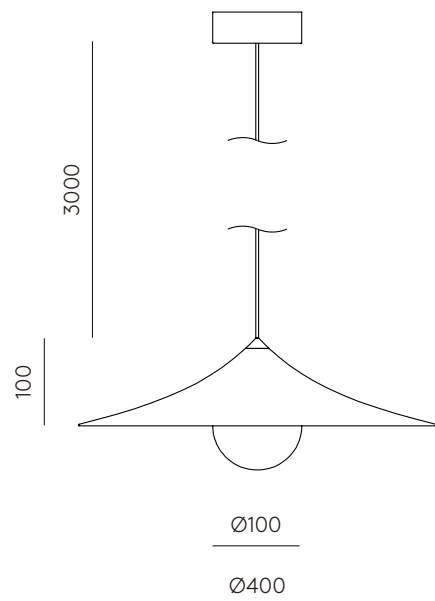

EN

SPECIFICATIONS (UE)

9W LED plate
 2700K Dimmable
 24 V, 50/60 Hz
 IP20, Class I

ENERGY LABEL

A ++

TEC

ES

ESPECIFICACIONES (UE)

Placa LED 9W
 2700K Regulable
 24 V, 50/60 Hz
 IP20, Clase I

CLASIFICACIÓN ENERGÉTICA

A ++