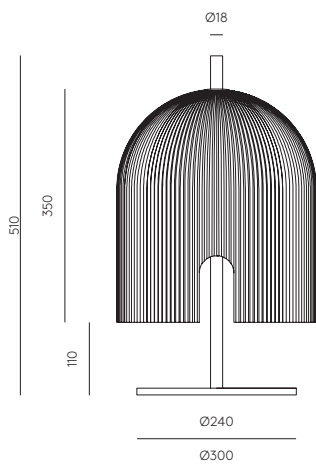

TEC

EN

MATERIALS

Steel /Glass

FINISHES

Metal:

Matt Black

Glass:

Smoked grey

SPECIFICATIONS (UE)

9W LED Plate
3000K Dimmable
24 V, 50/60 Hz
IP20, Class II

ENERGY LABEL

A ++

ES

MATERIALES

Acero / Vidrio

ACABADOS

Metal:

Negro mate

Vidrio:

Fumé gris

ESPECIFICACIONES (UE)

Placa LED 9W
3000K Regulable
24 V, 50/60 Hz
IP20, Clase II

CLASIFICACIÓN ENERGÉTICA