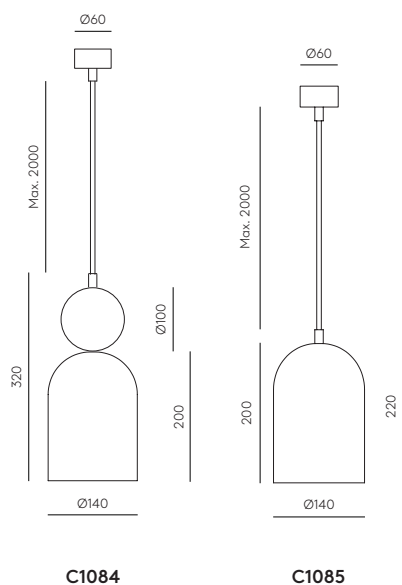

TEC

C1084

C1085

EN

MATERIALS

Steel / Ceramic / Marble

FINISHES

Metal: Matt gold / Shiny gold / Matt black / Matt white.

Marble: White / Black / Green / Brown.

Ceramic: Left to right colors: Ash grey / Vintage brown / Dunkel green / Green Leaf
Color palette on page 432.

SPECIFICATIONS BELL (UE)

E27max. 11WLED (not included)
230V, 50/60 Hz, IP20, Class I

ENERGY LABEL

A ++

HAND PAINTED

ES

MATERIALES

Acero / Mármol / Cerámica

ACABADOS

Metal: Oro mate / Negro mate / Blanco mate

Mármol: Blanco / Negro / Verde / Marrón.

Cerámica: Colores de izq. a dcha: Gris ceniza / Marrón vintage / Verde dunkel / Verde hoja.
Paleta de colores en la pág. 432

ESPECIFICACIONES BELL (UE)

E27 max. 11W LED (no incluida)
230V, 50/60 Hz IP20, Clase I